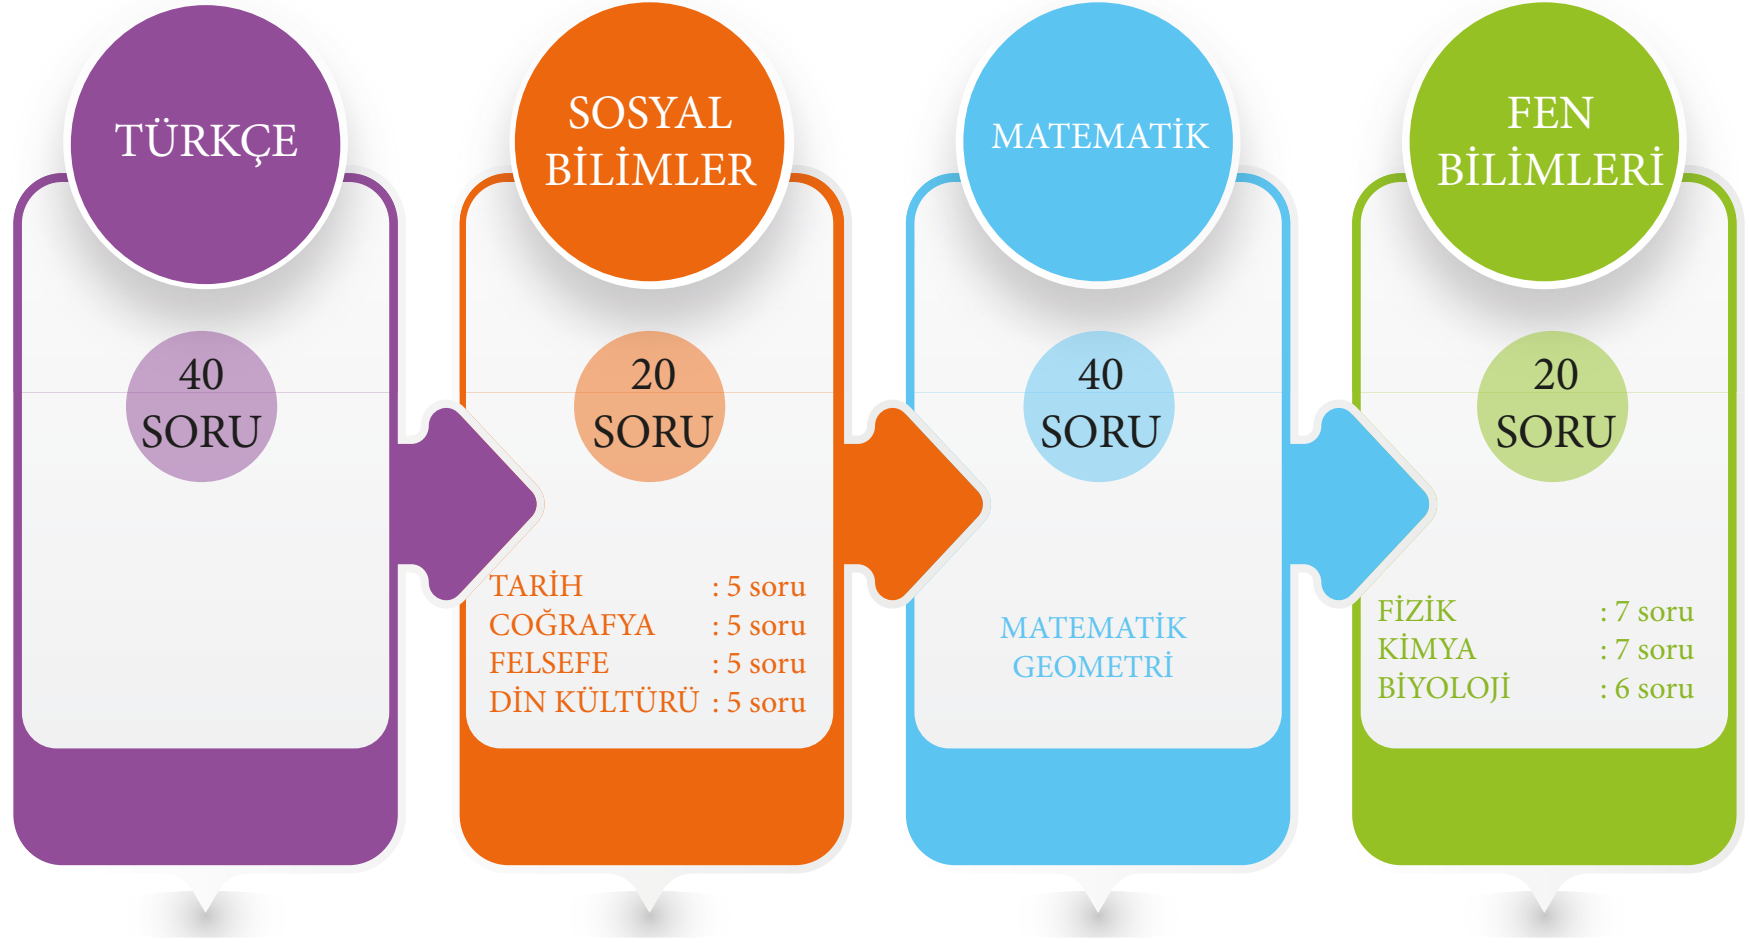

# MİLLİ SAVUNMA ÜNİVERSİTESİ

Askeri Öğrenci Aday Belirleme Sınavı

2021

BAŞVURU  
27 OCAK-  
23 ŞUBAT 2021

120  
SORU

135  
DAKİKA

04  
NİSAN  
2021

## TABAN PUANLARI